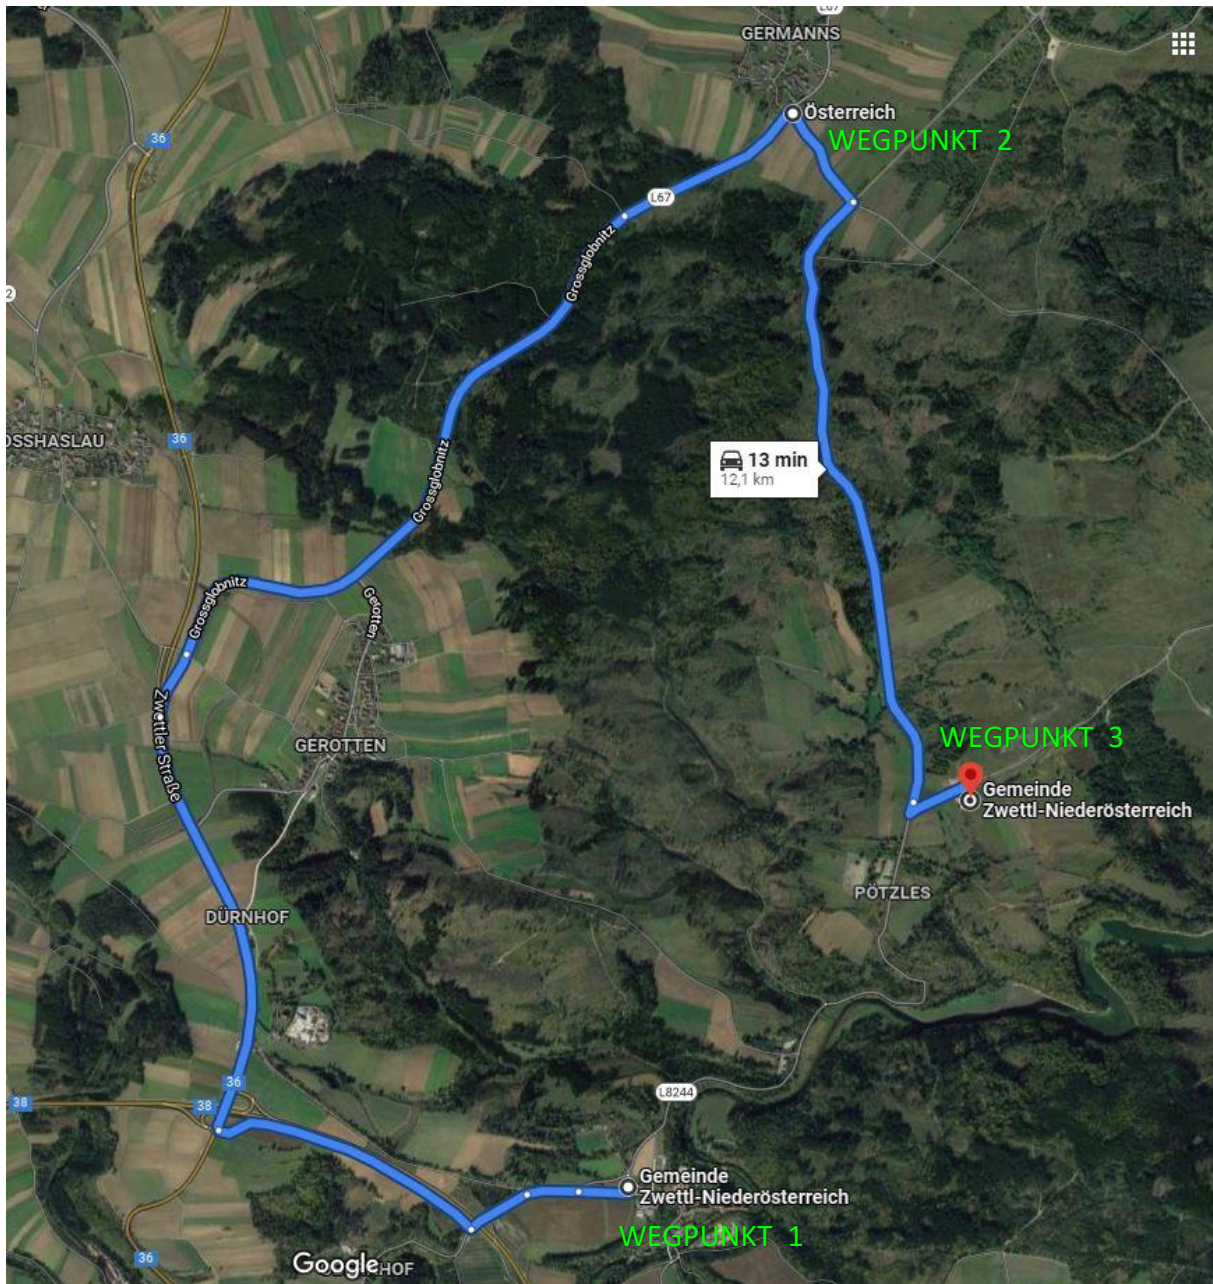

TREFFPUNKT

hinter dem Stift Zwettl Koordinaten 48°37'04.2"N 15°11'49.3"E

[48°37'04.2"N 15°11'49.3"E - Google Maps](https://www.google.com/maps/place/48°37'04.2\)

SCHIESSANLAGE

Koordinaten: 48°38'00.7"N 15°13'04.9"E

[48°38'00.7"N 15°13'04.9"E - Google Maps](https://www.google.com/maps/place/48°38'00.7)

ALTERNIV ZUFAHRT ZUR

Umleitung

SCHIESSANLAGE ÜBER „GERMANNS“

SOLLTE DIE DIREKTE ZUFAHRT ÜBER „PÖTZLES“ NOCH IMMER GESPERRT SEIN, BITTE FOLGENDE ALTERNATIV ROUTE ZUM SCHIESSPLATZ WÄHLEN!

GOOGLE MAPS ROUTE [L8245, 3910 nach Zwettl, Niederösterreich, 3910](#) - Google Maps <<- [KLICK LINK](#)

WEGPUNKT 1: TREFFPUNKT hinter dem Stift Zwettl [48°37'04.2"N 15°11'49.3"E - Google Maps](#)

WEGPUNKT 2: ORTSEINFAHRT GERMANN'S [48°39'41.3"N 15°12'25.5"E - Google Maps](#)
GLEICH NACH DER ORTSEINFAHRT RECHTS EINBIEGEN AUF DIE PANZERSTRASSE. 500M GERADE AUS, BEI DER KREUZUNG RECHT ABBIEGEN UND FÜR 3KM DER STRASSE ENTLANG BIS ZUM SCHIESSPLATZ – GABELUNG LINKS ABBIEGEN.

WEGPUNKT 3: SCHIESSPLATZ [48°38'00.7"N 15°13'04.9"E - Google Maps](#)