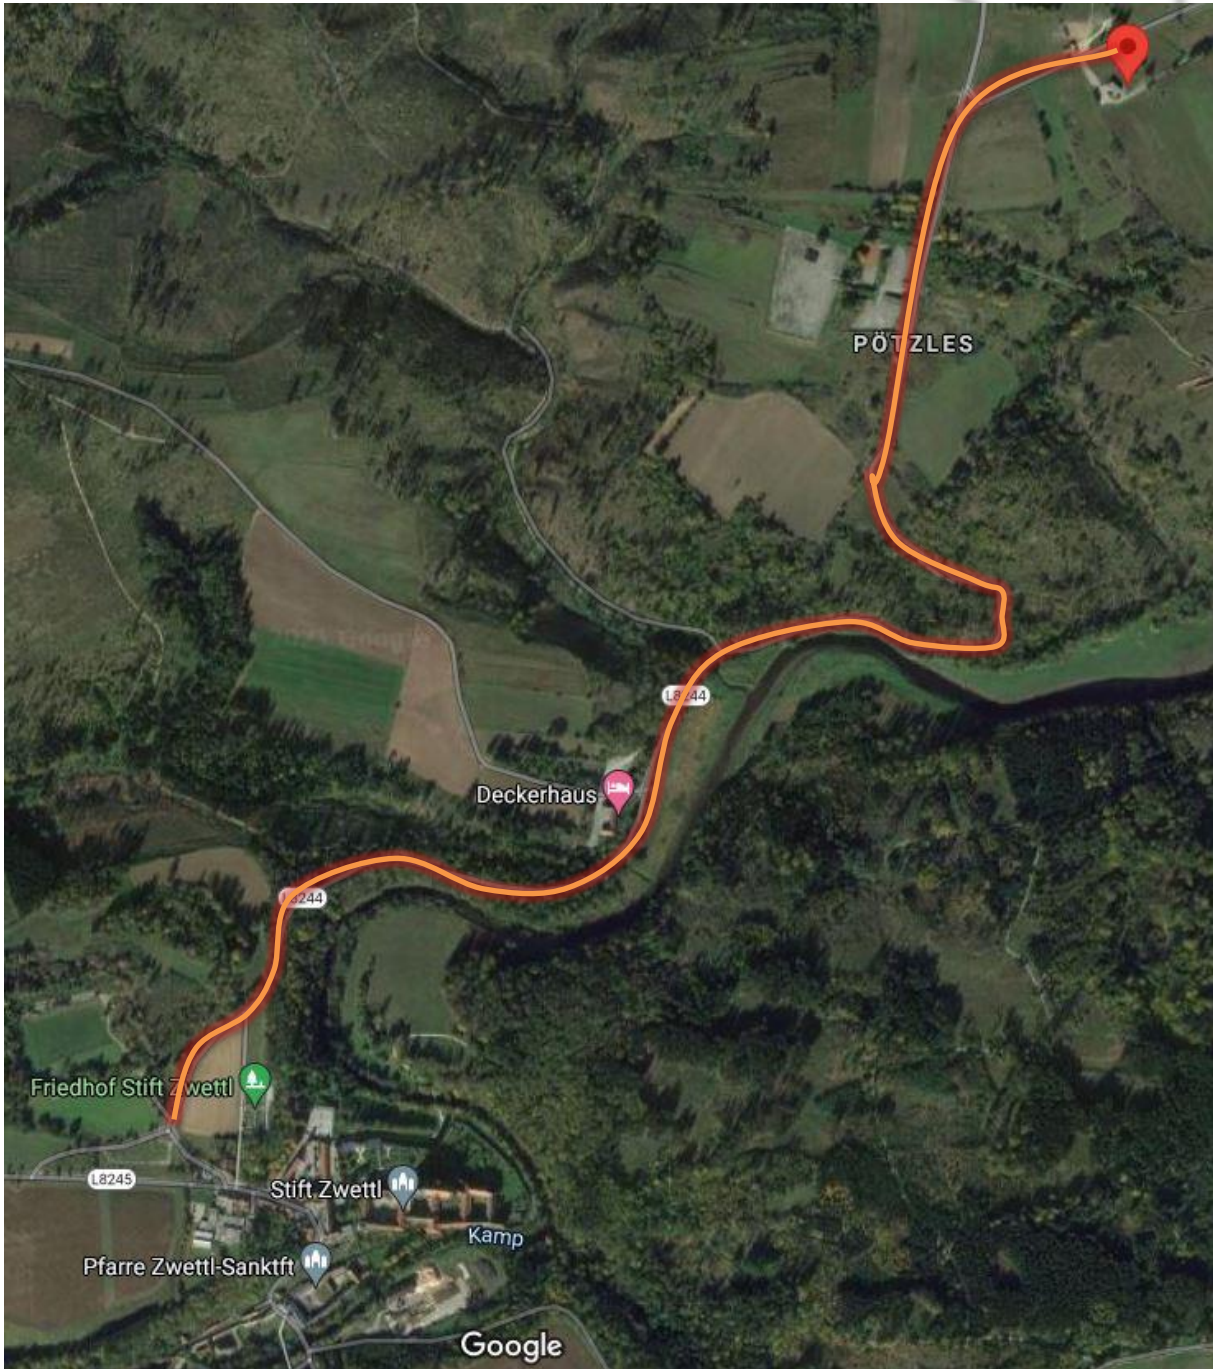

TREFFPUNKT

hinter dem Stift Zwettl Koordinaten 48°37'04.2"N 15°11'49.3"E

[48°37'04.2"N 15°11'49.3"E - Google Maps](https://www.google.com/maps/place/48°37'04.2\)

SCHIESSANLAGE

Koordinaten: 48°38'00.7"N 15°13'04.9"E

[48°38'00.7"N 15°13'04.9"E - Google Maps](https://www.google.com/maps/place/48°38'00.7)

ALTERNIV ZUFAHRT ZUR

Umleitung

SCHIESSANLAGE ÜBER „GERMANNS“

SOLLTE DIE DIREKTE ZUFAHRT ÜBER „PÖTZLES“ NOCH IMMER GESPERRT SEIN, BITTE FOLGENDE ALTERNATIV ROUTE ZUM SCHIESSPLATZ WÄHLEN!

GOOGLE MAPS ROUTE [L8245, 3910 nach Zwettl, Niederösterreich, 3910](#) - Google Maps <<- [KLICK LINK](#)

WEGPUNKT 1: TREFFPUNKT hinter dem Stift Zwettl [48°37'04.2"N 15°11'49.3"E - Google Maps](#)

WEGPUNKT 2: ORTSEINFAHRT GERMANN'S [48°39'41.3"N 15°12'25.5"E - Google Maps](#)
GLEICH NACH DER ORTSEINFAHRT RECHTS EINBIEGEN AUF DIE PANZERSTRASSE. 500M GERADE AUS, BEI DER KREUZUNG RECHT ABBIEGEN UND FÜR 3KM DER STRASSE ENTLANG BIS ZUM SCHIESSPLATZ – GABELUNG LINKS ABBIEGEN.

WEGPUNKT 3: SCHIESSPLATZ [48°38'00.7"N 15°13'04.9"E - Google Maps](#)